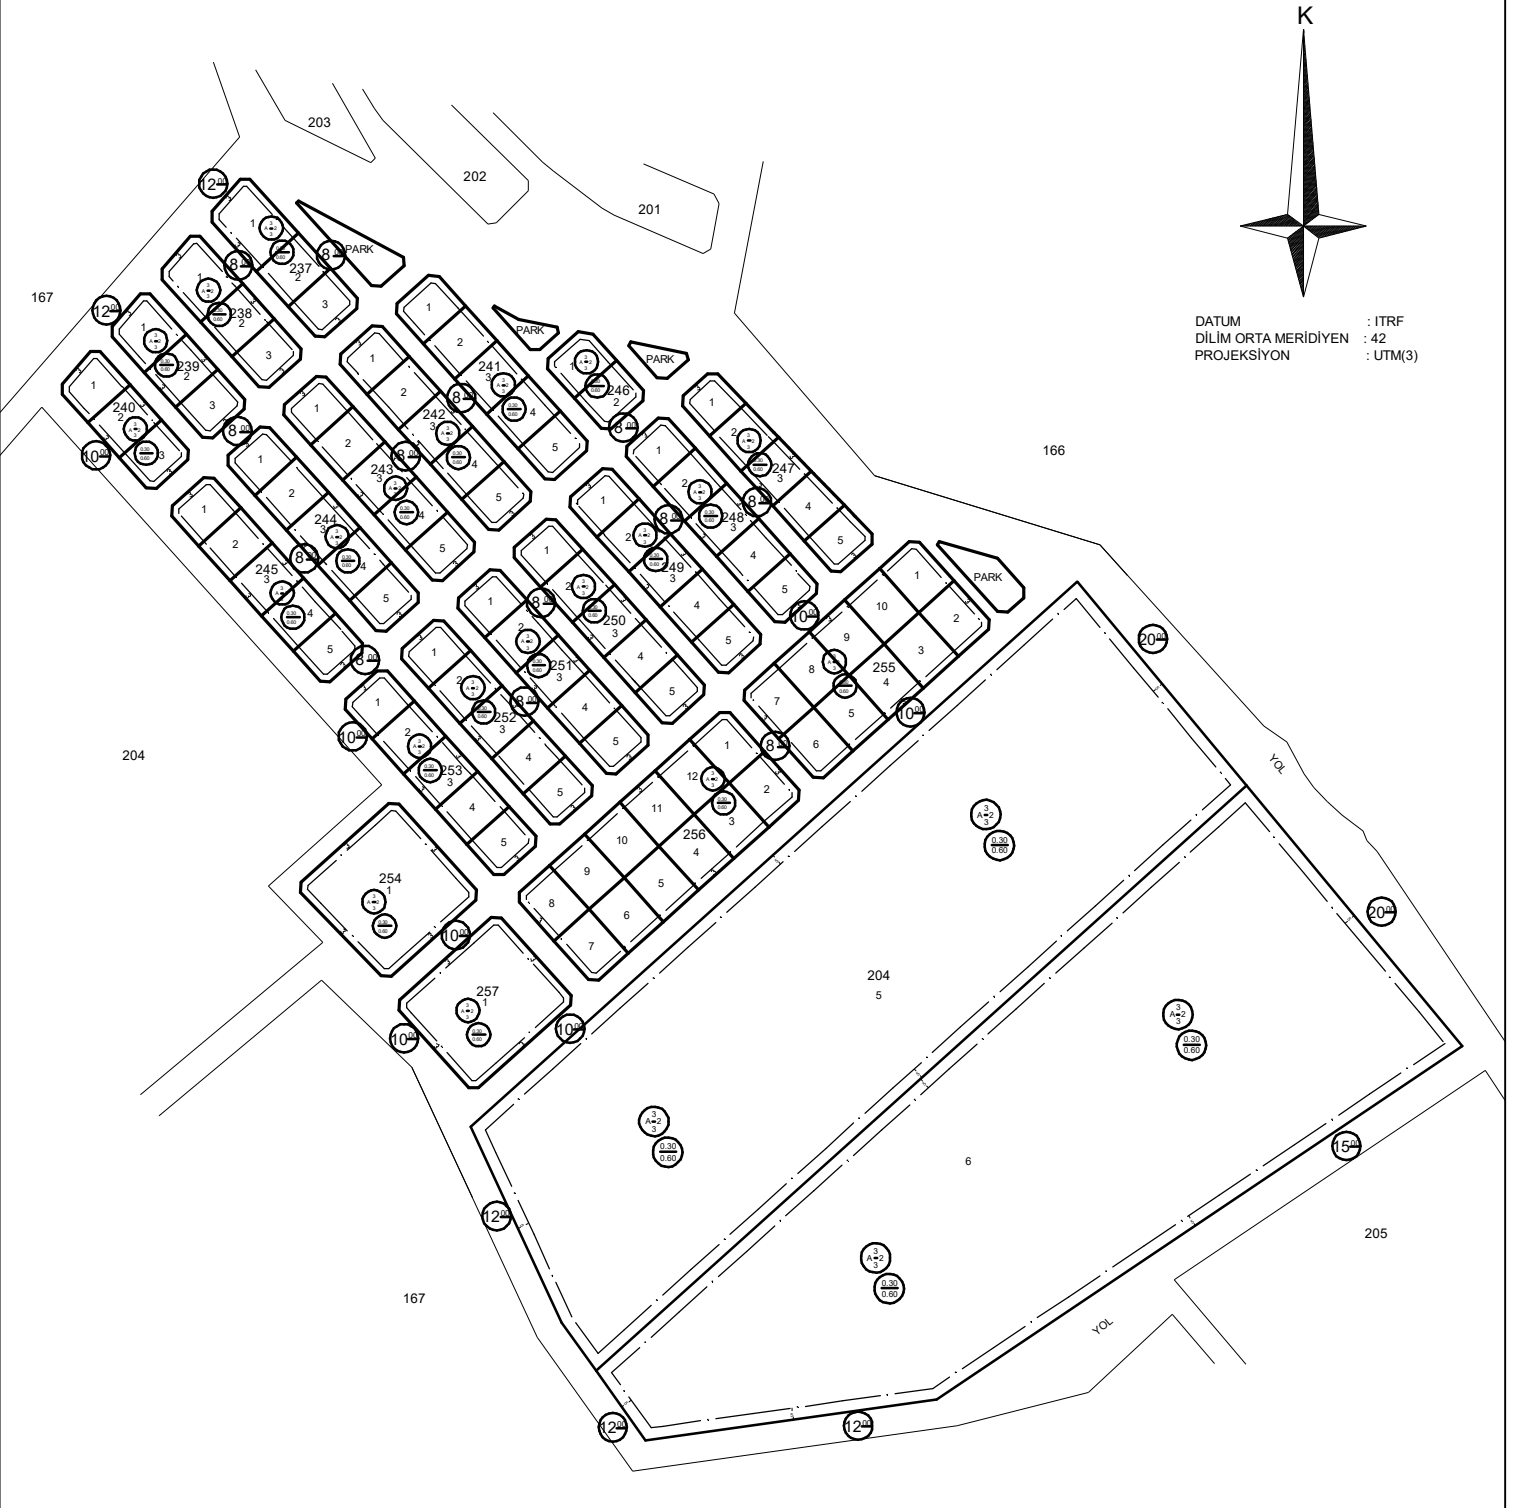

İMAR PLANI

TARİH:

| | İL/İLÇE | MAH/MEVKİ | PAFTA | ADA |
|------------|-------------|-----------|--------------|-----------------------------|
| KADASTRAL | SİİRT/TİLLO | MÜCAHİT | M48-A-06-B-1 | 237 ADA - 257 ADA - 204 ADA |
| İMAR PLANI | SİİRT/TİLLO | MÜCAHİT | M48-A-06-B-1 | 237 ADA - 257 ADA - 204 ADA |

BİLGİ AMAÇLIDIR ÖLÇEK ARANMAZ